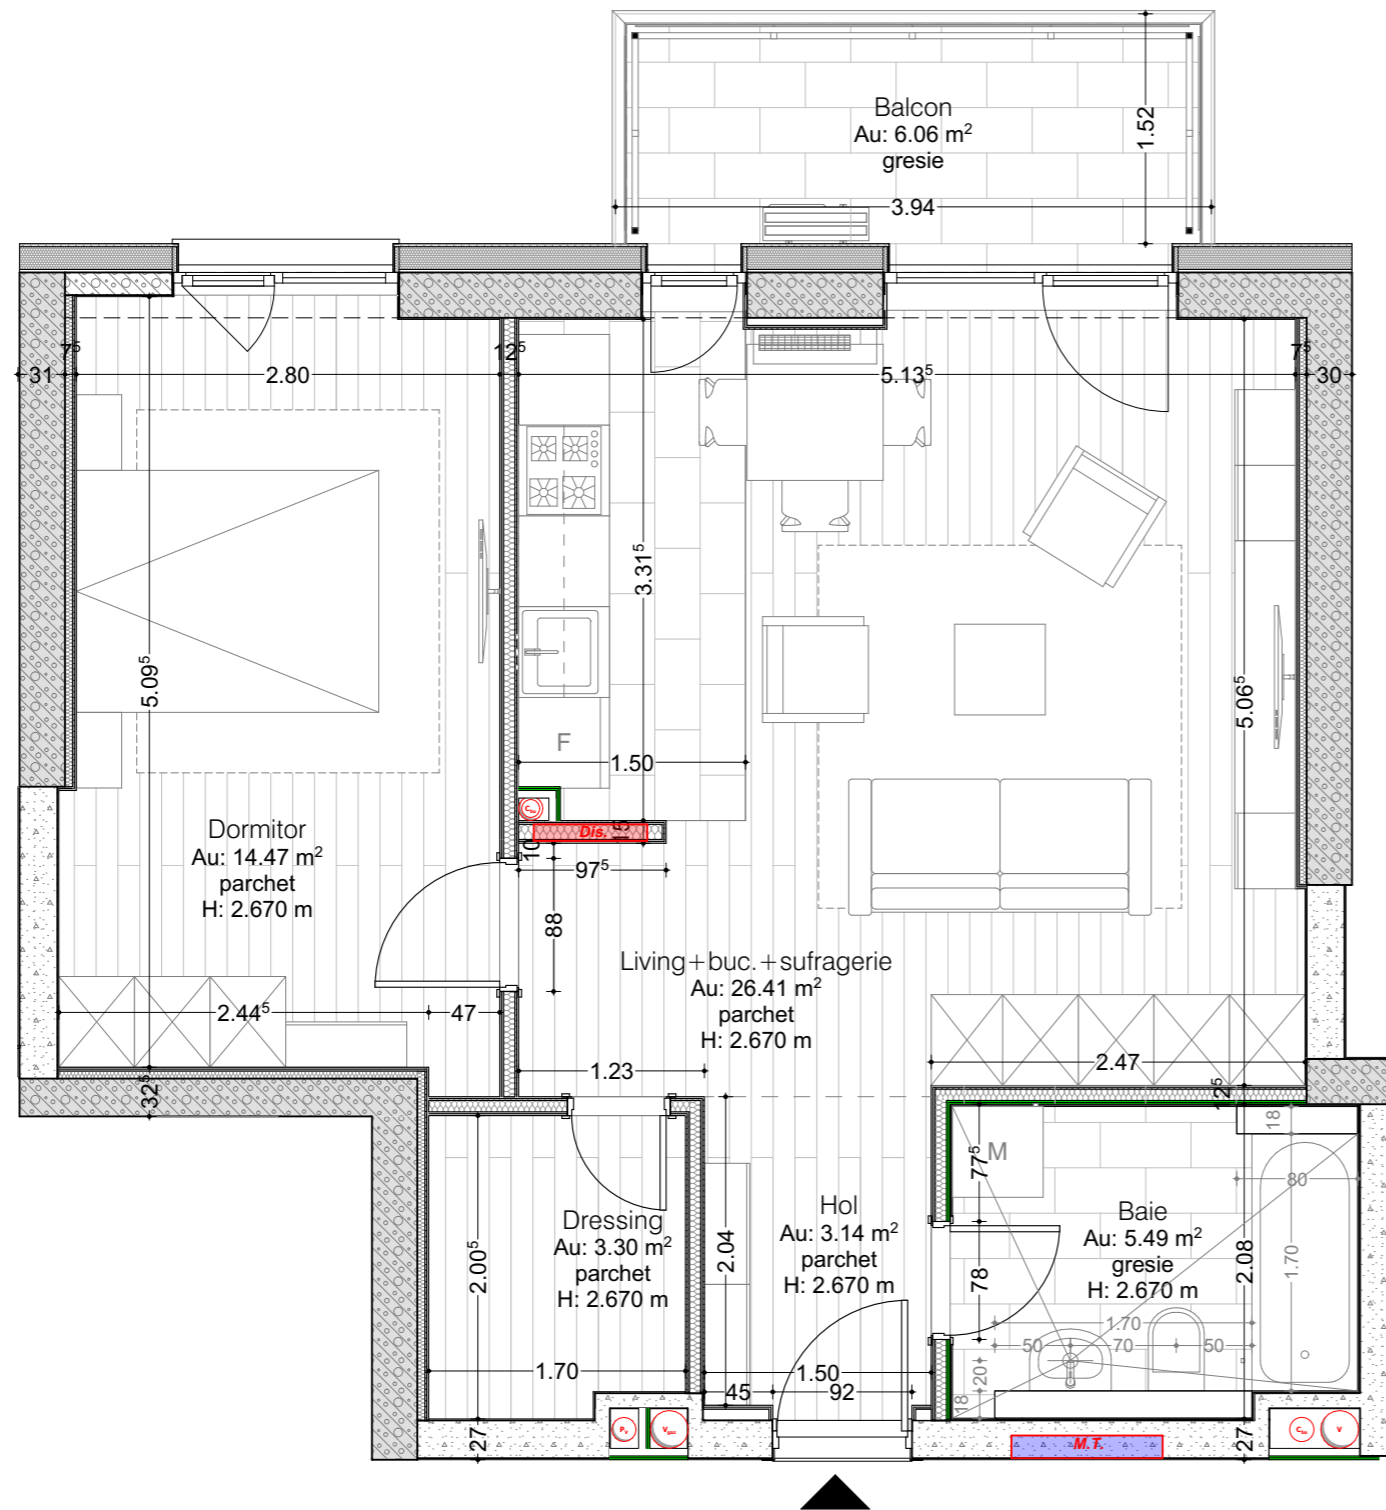

APARTAMENT 55/A

2 Camere

52.81 mp

Baie	5.49 mp
Dormitor	14.47 mp
Dressing	3.30 mp
Hol	3.14 mp
Living + Buc. + Sufragerie	26.41 mp
Balcon	6.06 mp

Scara A
Etaj 5

STUDIOARCA